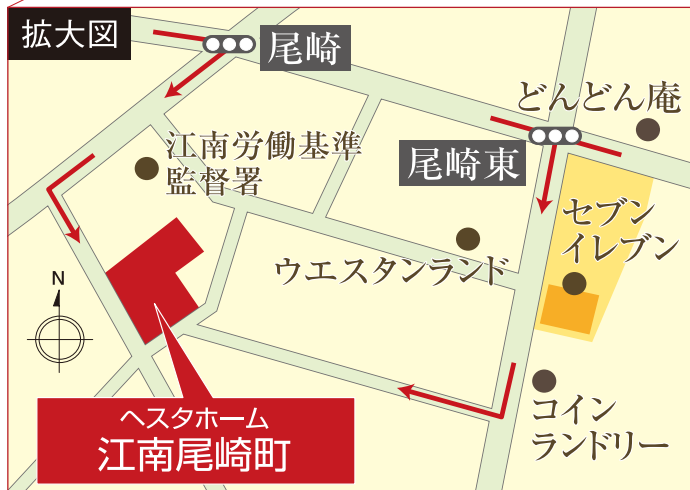

# ヘスタホーム 江南尾崎町

●所在地 / 愛知県江南市尾崎町河原107番の一部

●交通 / 名鉄犬山線「江南」駅徒歩約14分

 カーナビをご利用のお客様は、下記の住所をご入力ください。

**愛知県江南市  
尾崎町河原107番 周辺**